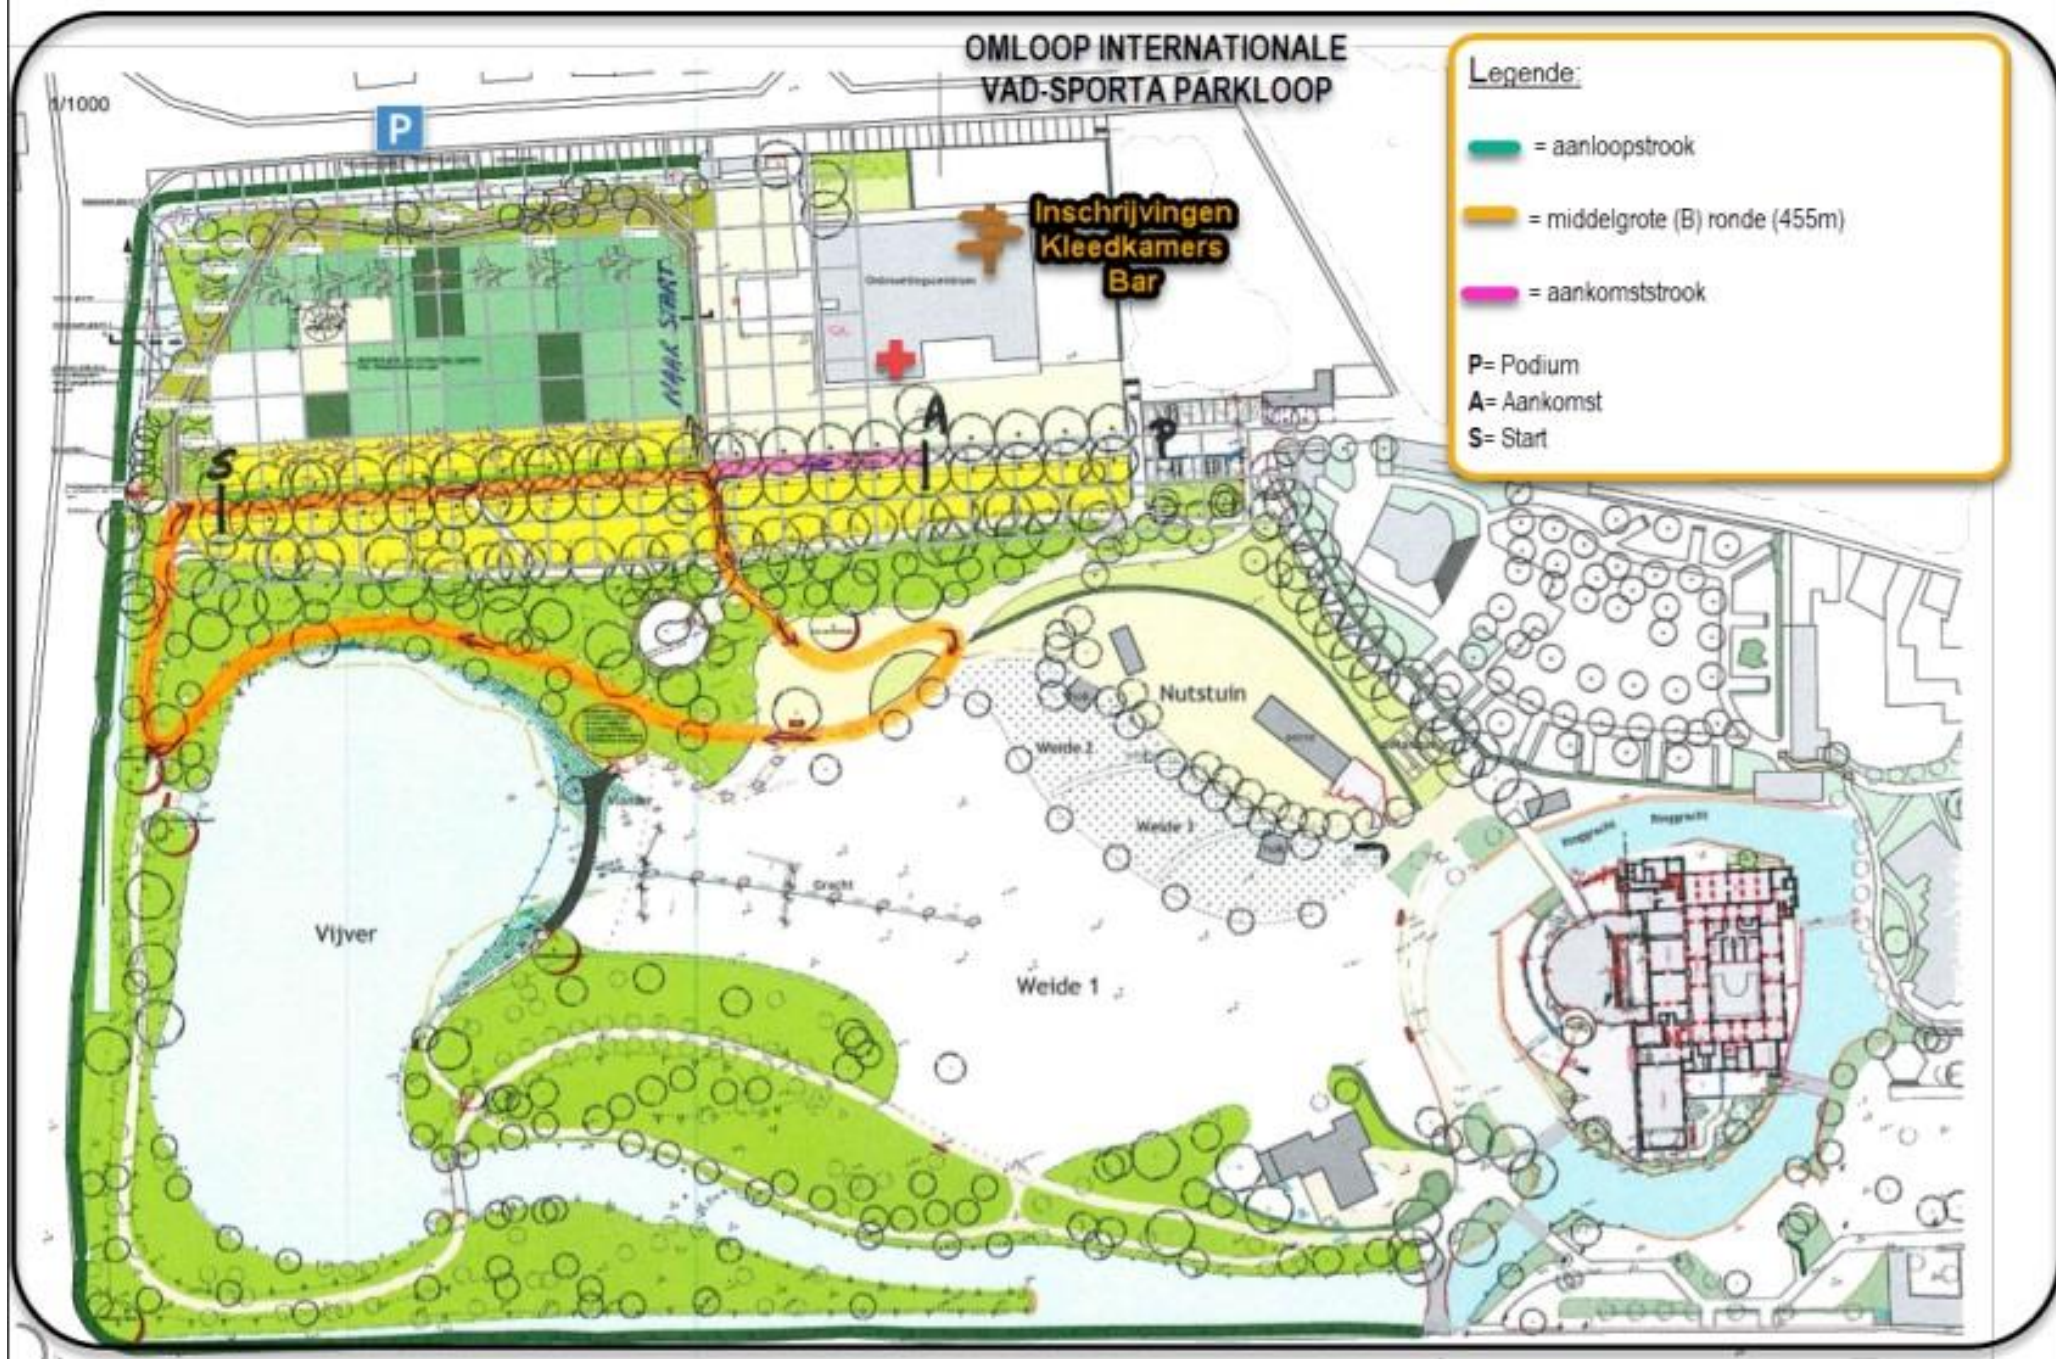

**OMLOOP INTERNATIONALE VAD-SPORTA PARKLOOP**

**Legende:**

- █ = aanloopstrook
- █ = kleine ronde (A) (254m)
- █ = aankomststrook

P= Podium  
 A= Aankomst  
 S= Start

**Inschrijvingen**  
**Kleedkamers**  
**Bar**

# OMLOOP INTERNATIONALE VAD-SPORTA PARKLOOP

## Legende:

-  = aanloopstrook
-  = middelgrote (B) ronde (455m)
-  = aankomststrook

- P= Podium
- A= Aankomst
- S= Start

# OMLOOP INTERNATIONALE VAD - SPORTA PARKLOOP